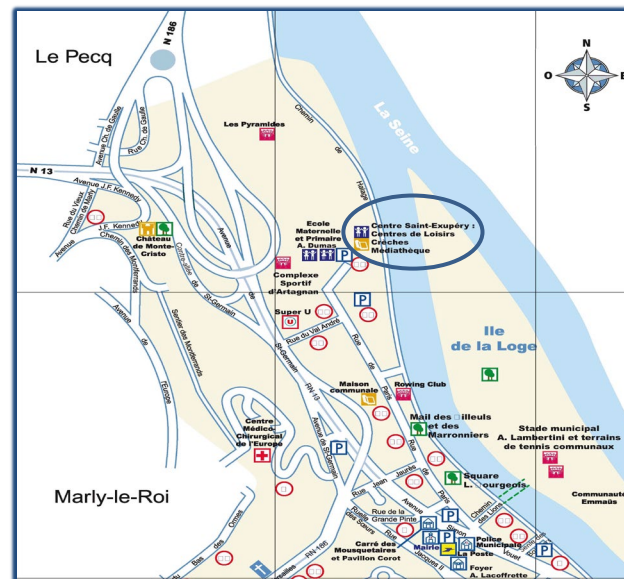

Où ?

Service Petite Enfance
Centre Saint-Exupéry - 1^{er} étage
28 rue de Paris
78560 Le Port-Marly
Tél : 01 39 16 36 18

SAUTE
MOULTONN

LUDOTHÈQUE
MUNICIPALE
0-6 ANS

Modalités d'inscription

Espace commun aux différents âges

Espace réservé aux jeux de règles

Pour qui ?

« Jeu après jeu, l'enfant devient "je" »
Arnaud Gazagnes

La ludothèque « Saute-mouton » offre aux **enfants âgés de 0 à 6 ans**, accompagnés d'un adulte, des espaces pour jouer sur place, adaptés à leur âge.