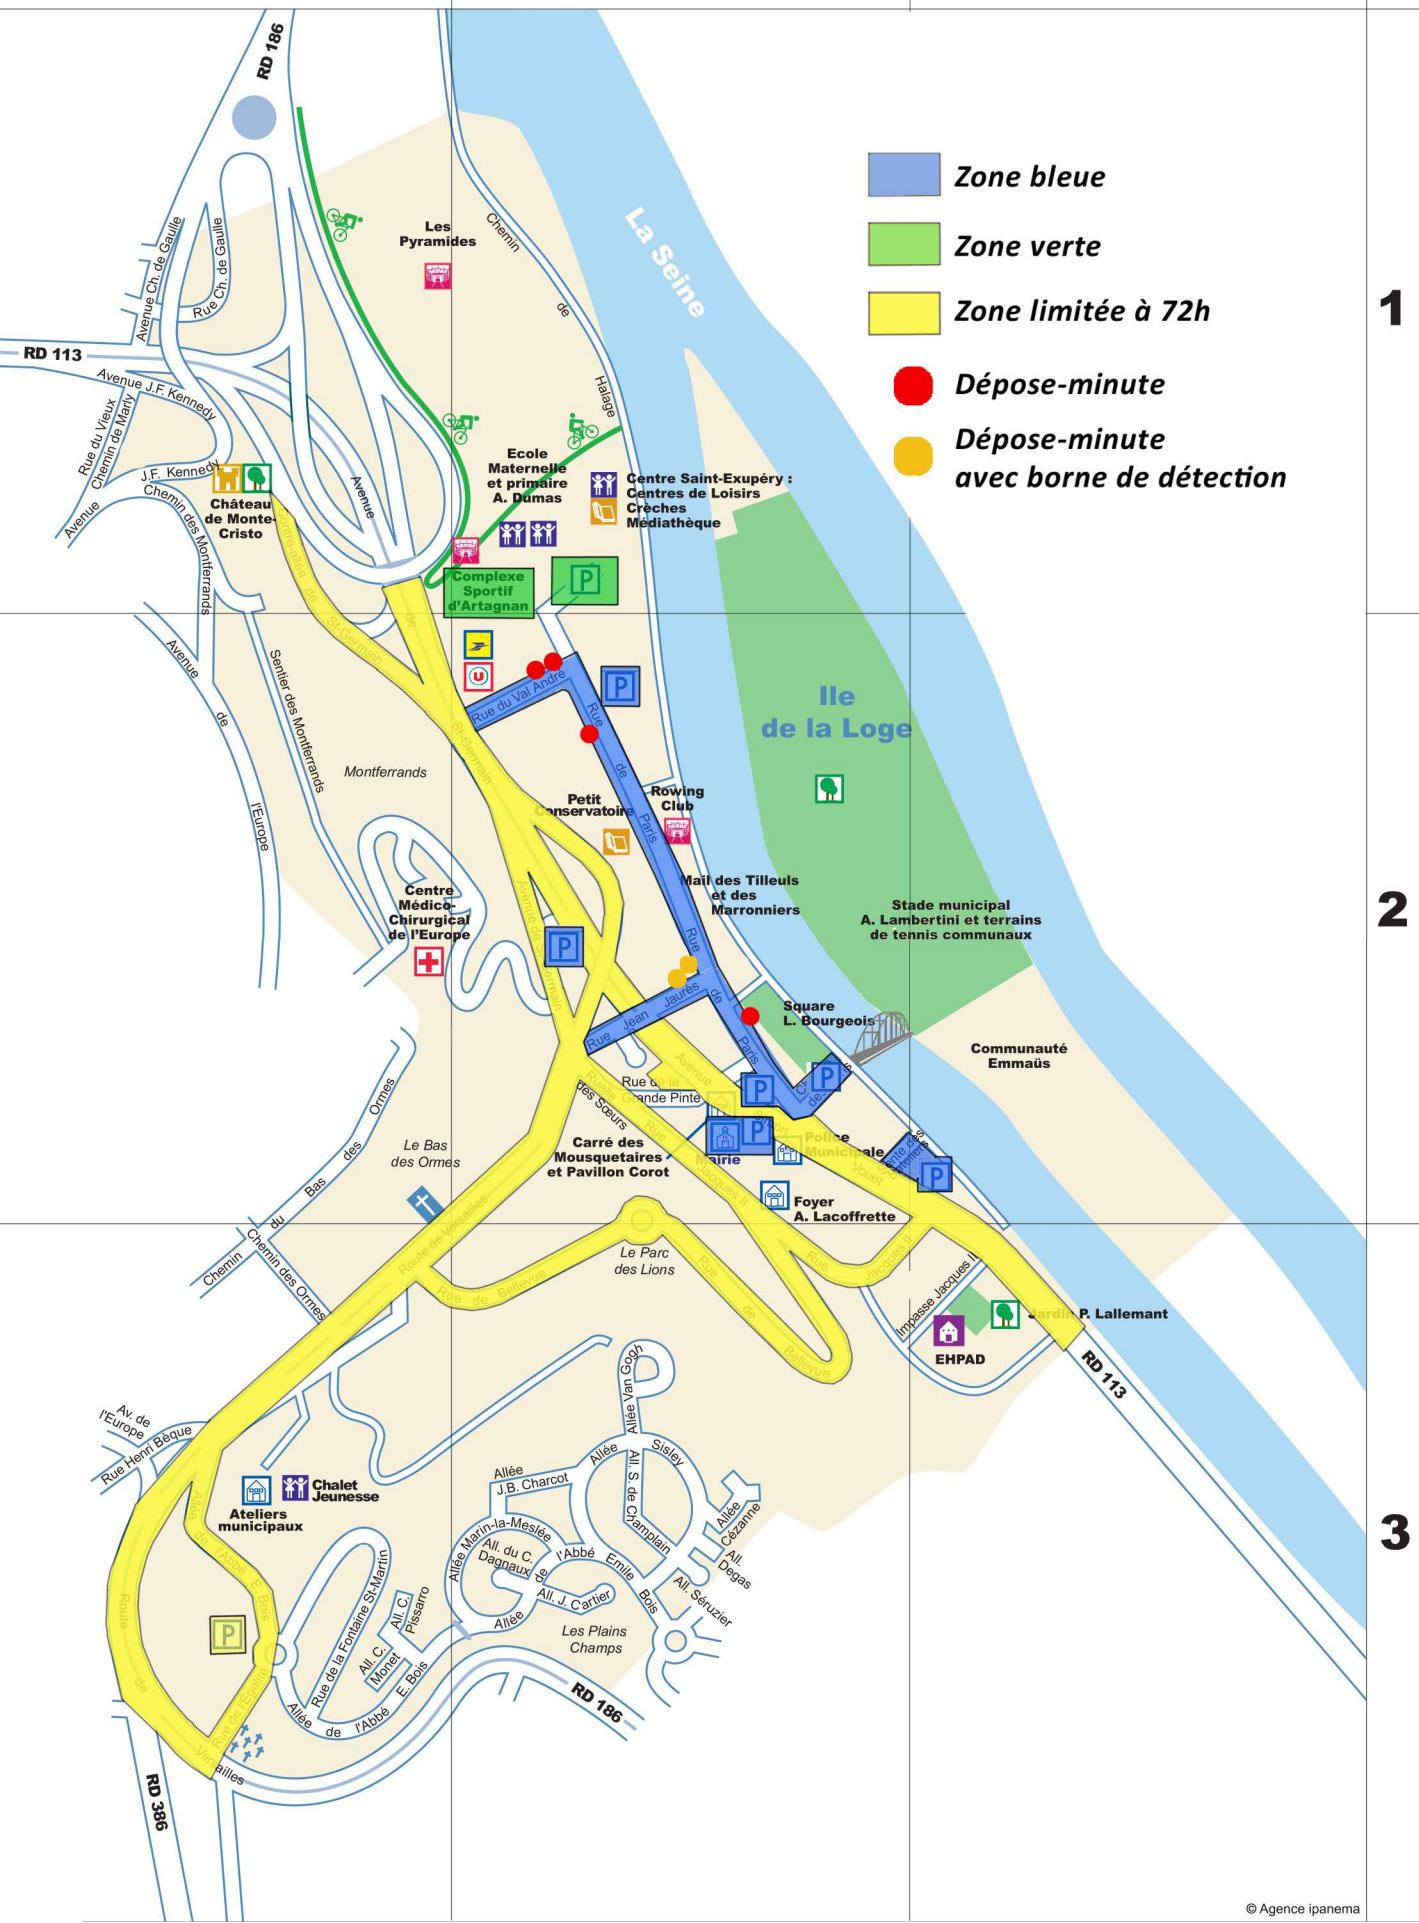

**A****B****C****1****2****3**

- Zone bleue**
- Zone verte**
- Zone limitée à 72h**

- Dépose-minute**
- Dépose-minute avec borne de détection**